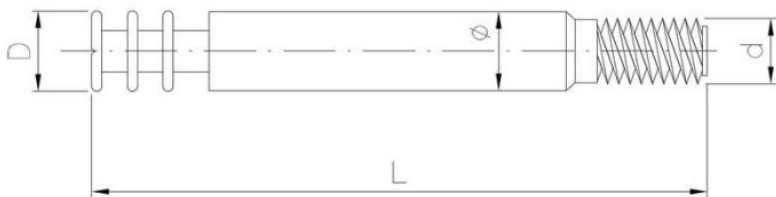

???????

Material index	d [mm]	L [mm]	D [mm]	Ø [mm]	Вид покрытия
3441060077055BDT	6	55.0	7.7	8.4	В (цинковое покрытие в белом цвете)
3441080077055BDT	8	55.0	7.7	8.4	В (цинковое покрытие в белом цвете)