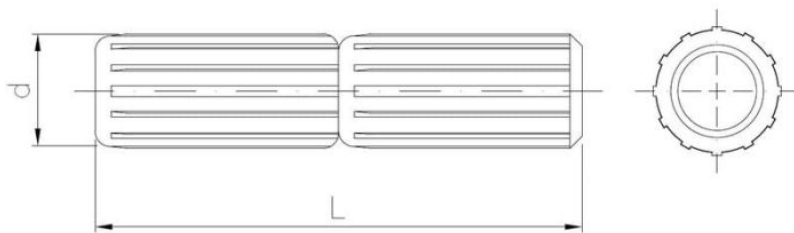

????????

Material index	d [mm]	L [mm]	Вид покрытия
3424081022A405T	8.2	22.0	Zn (цинковое покрытие)