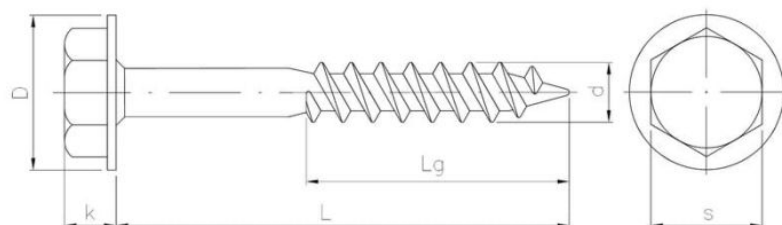

????????

Material index	d [mm]	L [mm]	D [mm]	k [mm]	s [mm]	Вид покрытия
3205080075BT	8.0	75.0	17.1	7.2	13.0	В (цинковое покрытие в белом цвете)
3205080060BT	8.0	60.0	17.1	7.2	13.0	В (цинковое покрытие в белом цвете)
3205080045BT	8.0	45.0	17.1	7.2	13.0	В (цинковое покрытие в белом цвете)
3205080040BT	8.0	40.0	17.1	7.2	13.0	В (цинковое покрытие в белом цвете)