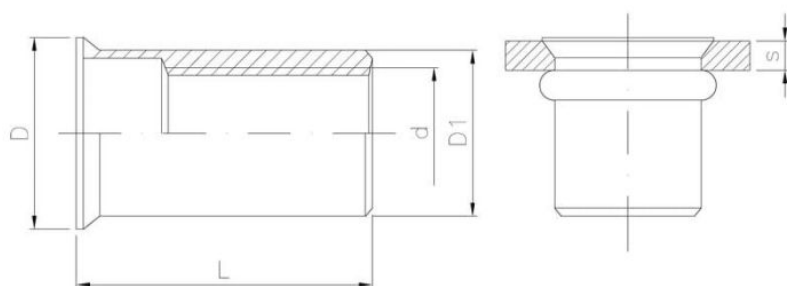

????????

Material index	d	L [mm]	D [mm]	k [mm]	D1 [mm]	s [mm]
2504040105STT	M4	10.5	7.0	0.50	5.9	0.5-2.0
2504050115STT	M5	11.5	8.0	0.50	6.9	0.5-2.0
2504060140STT	M6	14.0	10.5	0.60	8.9	0.5-2.5
2504080165STT	M8	16.0	12.0	0.65	10.9	0.5-3.0