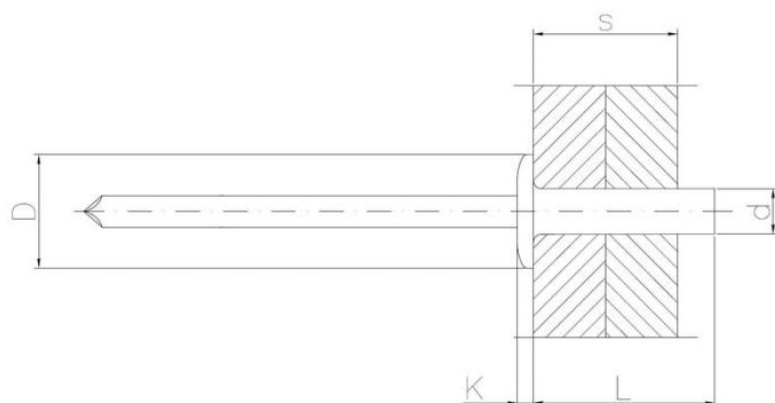

????????????? ??????

+48 58 55 40 410

**Standards:**

ISO 15973

???????

Material index	d [mm]	L [mm]	D [mm]	s [mm]	k [mm]
2407040095AST	4.0	9.5	8.0	3.5-5.0	1.3
2407032095AST	3.2	9.5	6.0	3.5-5.0	0.9
2407048095AST	4.8	9.5	9.5	3.5-5.0	1.5
2407048085AST	4.8	8.5	9.5	0.5-3.5	1.5
2407040080AST	4.0	8	8.0	0.5-3.5	1.3
2407032080AST	3.2	8	6.0	2.0-3.5	0.9
2407048250AST	4.8	25	9.5	16.0-20.0	1.5
2407048210AST	4.8	21	9.5	13.0-16.0	1.5
2407048160AST	4.8	16	9.5	9.5-11.0	1.5
2407048145AST	4.8	14.5	9.5	8.0-9.5	1.5
2407048130AST	4.8	13	9.5	6.5-8.0	1.5
2407040125AST	4.0	12.5	8.0	6.5-8.0	1.3
2407048125AST	4.8	12.5	9.5	6.0-8.0	1.5
2407032125AST	3.2	12.5	6.0	6.5-8.0	0.9
2407040110AST	4.0	11	8.0	5.0-6.5	1.3
2407048110AST	4.8	11	9.5	5.0-6.5	1.5