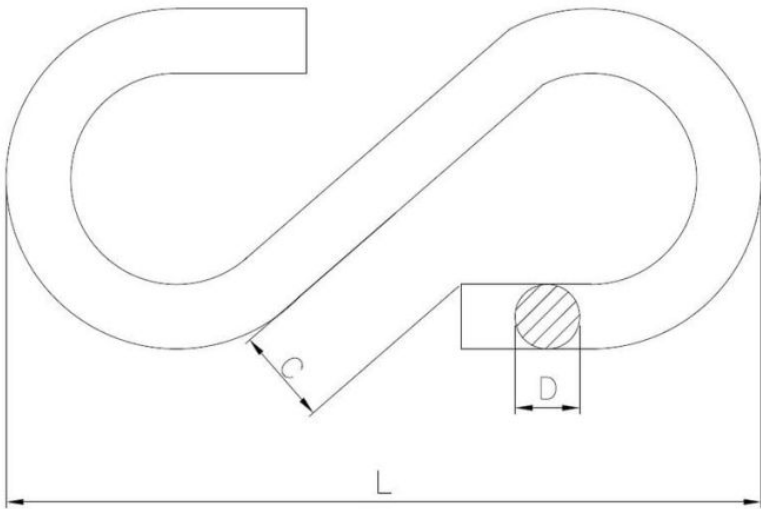

???????

Material index	D [mm]	L [mm]	C [mm]
I6321008012A2S	8	60	10
I6321006009A2S	6	50	7
I6321005008A2S	5	38	5
I6321003004A2S	3	28	4
I6321010013A2S	10	100	13