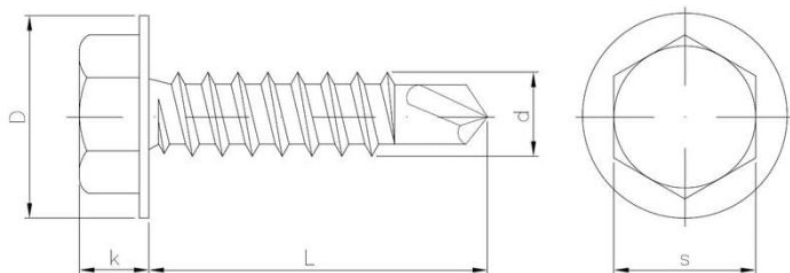

???????

Material index	d [mm]	L [mm]	D [mm]	k [mm]	s [mm]
I23030420160A24KT	4.2	16	8.8	4.25	7.0
I23030480190A24KT	4.8	19	10.5	4.45	8.0
I23030550190A24KT	5.5	19	11.0	5.45	8.0
I23030550250A24KT	5.5	25	11.0	5.45	8.0