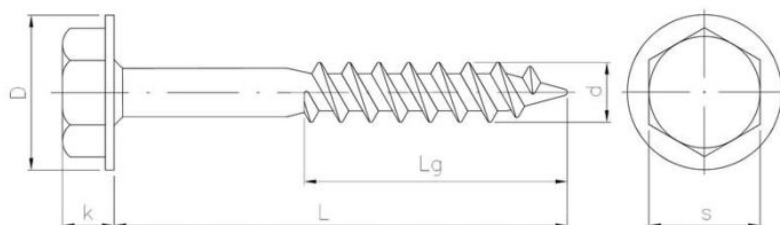

????????

Material index	d [mm]	L [mm]	D [mm]	k [mm]	s [mm]	Вид покрытия
3205080045BT	8.0	45.0	17.1	7.2	13.0	В (цинковое покрытие в белом цвете)
3205080040BT	8.0	40.0	17.1	7.2	13.0	В (цинковое покрытие в белом цвете)
3205080075BT	8.0	75.0	17.1	7.2	13.0	В (цинковое покрытие в белом цвете)
3205080060BT	8.0	60.0	17.1	7.2	13.0	В (цинковое покрытие в белом цвете)