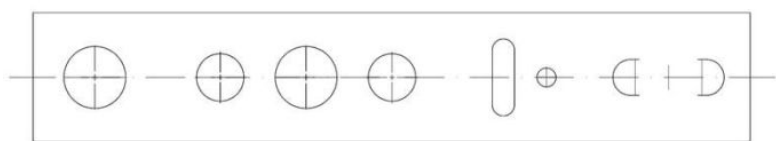

B
ЦИНКОВОЕ
ПОКРЫТИЕ
В БЕЛОМ ЦВЕТЕ

???????

Material index	Вид	длина [mm]	толщина листа [mm]	Rozstaw zaczepów [mm]
693118140Z145T	37	140	1.8	14.5
693118140Z185T	19	140	1.8	18.5
693118140Z180T	20	140	1.8	18.0