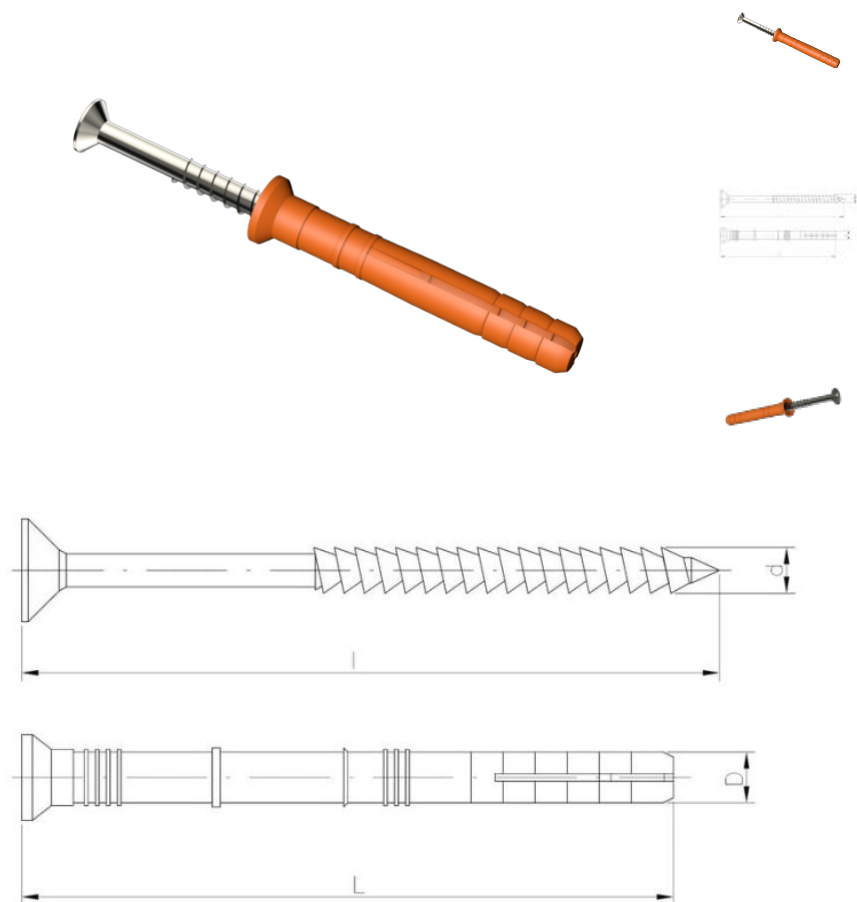

# Дюбель-гвоздь быстрого монтажа с потайным буртиком EasyFix

????????????? ??????

+48 58 55 40 410

**Standards:**

ITB-KOT-2018/0654

???????

Material index	D [mm]	L [mm]	d [mm]	l [mm]	Шлицы	материалы	Jednostka miary
550708045PPT	8	45	4.8	50	PZ	PP (полипропилен)	TYS
550708060PPT	8	60	4.8	65	PZ	PP (полипропилен)	TYS
550708080PPT	8	80	4.8	85	PZ	PP (полипропилен)	TYS
550708100PPT	8	100	4.8	105	PZ	PP (полипропилен)	TYS
550708120PPT	8	120	4.8	125	PZ	PP (полипропилен)	TYS
550708140PPT	8	140	4.8	145	PZ	PP (полипропилен)	TYS
550706040PPT	6	40	3.8	43	PZ	PP (полипропилен)	TYS
550706060PPT	6	60	3.8	63	PZ	PP (полипропилен)	TYS
550706080PPT	6	80	3.8	83	PZ	PP (полипропилен)	TYS