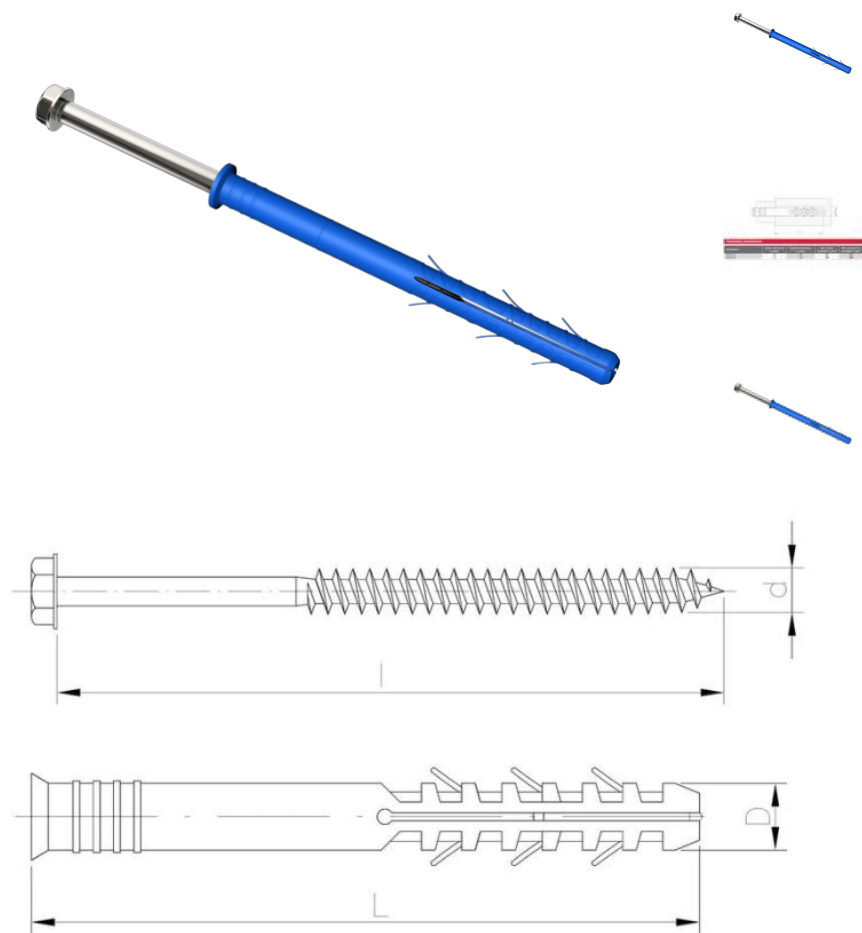

# Дюбель рамный с шурупом с шестигранной головкой PowerSpace

???????????? ???? ?

+48 58 55 40 410

**Standards:**

ITB-KOT-2018/0654

???????

Material index	D [mm]	L [mm]	d [mm]	l [mm]	Шлицы	материалы	Jednostka miary
551712140PPT	12	140	8	145	TX	PP (полипропилен)	TYS
551712160PPT	12	160	8	165	TX	PP (полипропилен)	TYS
551712100PPT	12	100	8	105	TX	PP (полипропилен)	TYS
551712120PPT	12	120	8	125	TX	PP (полипропилен)	TYS
551710140PPT	10	140	7	145	TX	PP (полипропилен)	TYS
551710160PPT	10	160	7	165	TX	PP (полипропилен)	TYS
551710180PPT	10	180	7	185	TX	PP (полипропилен)	TYS
551710200PPT	10	200	7	205	TX	PP (полипропилен)	TYS
551710220PPT	10	220	7	225	TX	PP (полипропилен)	TYS
551710100PPT	10	100	7	105	TX	PP (полипропилен)	TYS
551710120PPT	10	120	7	125	TX	PP (полипропилен)	TYS