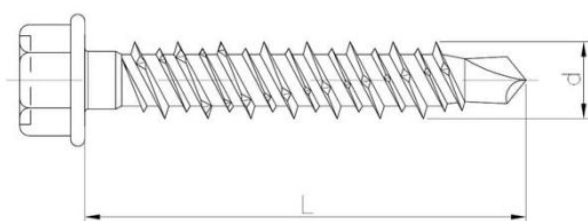

????????

Material index	d [mm]	L [mm]	D [mm]	Вид покрытия
5270064050H05T	6.4-5.3	50	11	Silver Ruspert
5270064040H05T	6.4-5.3	40	11	Silver Ruspert
5270064065H05T	6.4-5.3	65	11	Silver Ruspert