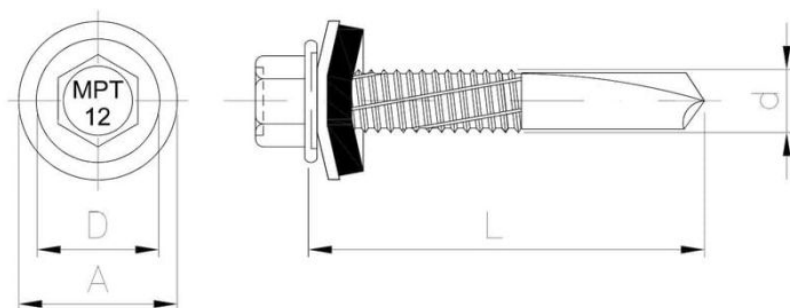

???????

Material index	d [mm]	L [mm]	D [mm]	A [mm]	Вид покрытия
5252055035A14H05T	5.5	35	11	14	Silver Ruspert
5252055035H05T	5.5	35	11	-	Silver Ruspert
5252055065H05T	5.5	65	11	-	Silver Ruspert
5252055035A16H05T	5.5	35	11	16	Silver Ruspert
5252055055H05T	5.5	55	11	-	Silver Ruspert
5252055065A16H05T	5.5	65	11	16	Silver Ruspert
5252055055A14H05T	5.5	55	11	14	Silver Ruspert
5252055055A16H05T	5.5	55	11	16	Silver Ruspert
5252055065A14H05T	5.5	65	11	14	Silver Ruspert