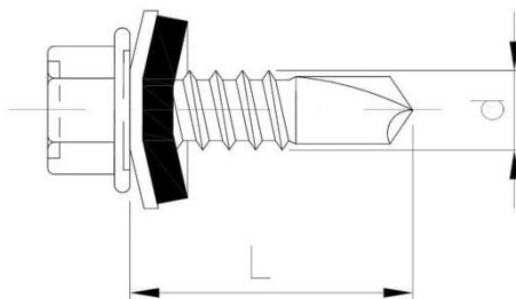

????????

Material index	d [mm]	L [mm]	D [mm]	A [mm]	материалы	Вид покрытия
5263055032XH05T	5.5	32	11	-	Bi-Metal	Silver Ruspert
5263055038I16XH05T	5.5	38	11	16	Bi-Metal	Silver Ruspert
5263055050I14XH05T	5.5	50	11	14	Bi-Metal	Silver Ruspert
5263055050XH05T	5.5	50	11	-	Bi-Metal	Silver Ruspert
5263055025I14XH05T	5.5	25	11	14	Bi-Metal	Silver Ruspert
5263055025XH05T	5.5	25	11	-	Bi-Metal	Silver Ruspert
5263055050I16XH05T	5.5	50	11	16	Bi-Metal	Silver Ruspert
5263055032I14XH05T	5.5	32	11	14	Bi-Metal	Silver Ruspert
5263055038I14XH05T	5.5	38	11	14	Bi-Metal	Silver Ruspert
5263055038XH05T	5.5	38	11	-	Bi-Metal	Silver Ruspert
5263055025I16XH05T	5.5	25	11	16	Bi-Metal	Silver Ruspert
5263055032I16XH05T	5.5	32	11	16	Bi-Metal	Silver Ruspert