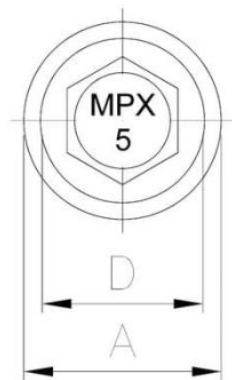

????????

Material index	d [mm]	L [mm]	D [mm]	A [mm]	материалы	Вид покрытия
5263055032XH05T	5.5	32	11	-	Bi-Metal	Silver Ruspert
5263055038I16XH05T	5.5	38	11	16	Bi-Metal	Silver Ruspert
5263055050I14XH05T	5.5	50	11	14	Bi-Metal	Silver Ruspert
5263055050XH05T	5.5	50	11	-	Bi-Metal	Silver Ruspert
5263055025I14XH05T	5.5	25	11	14	Bi-Metal	Silver Ruspert
5263055025XH05T	5.5	25	11	-	Bi-Metal	Silver Ruspert
5263055050I16XH05T	5.5	50	11	16	Bi-Metal	Silver Ruspert
5263055032I14XH05T	5.5	32	11	14	Bi-Metal	Silver Ruspert
5263055038I14XH05T	5.5	38	11	14	Bi-Metal	Silver Ruspert
5263055038XH05T	5.5	38	11	-	Bi-Metal	Silver Ruspert
5263055025I16XH05T	5.5	25	11	16	Bi-Metal	Silver Ruspert
5263055032I16XH05T	5.5	32	11	16	Bi-Metal	Silver Ruspert