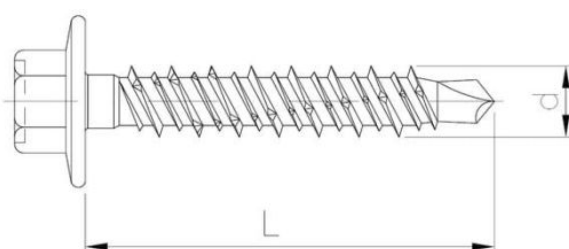

?????????

Material index	d [mm]	L [mm]	D [mm]	Вид покрытия
52710640050IWH05T	6.4-5.3	50	15	Silver Ruspert
52710640040IWH05T	6.4-5.3	40	15	Silver Ruspert
52710640065IWH05T	6.4-5.3	60	15	Silver Ruspert