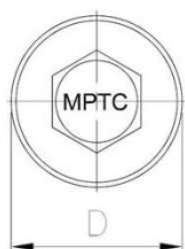

?????????

Material index	d [mm]	L [mm]	D [mm]	Вид покрытия
52710640050IWH05T	6.4-5.3	50	15	Silver Ruspert
52710640040IWH05T	6.4-5.3	40	15	Silver Ruspert
52710640065IWH05T	6.4-5.3	60	15	Silver Ruspert