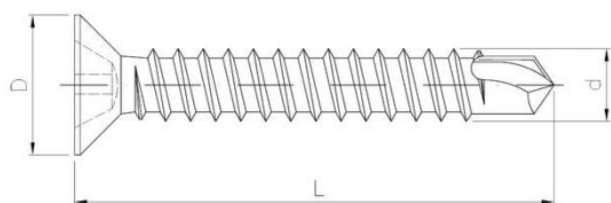

B

ЦИНКОВОЕ
ПОКРЫТИЕ
В БЕЛОМ ЦВЕТЕ

????????

Material index	d [mm]	L [mm]	D [mm]	Шлицы	Вид покрытия
23210390160PHBPCVT	3.9	16	7.5	PH	B (цинковое покрытие в белом цвете)
23210390320PHBPCVT	3.9	32	7.5	PH	B (цинковое покрытие в белом цвете)
23210390250PHBPCVT	3.9	25	7.5	PH	B (цинковое покрытие в белом цвете)
23210390190PHBPCVT	3.9	19	7.5	PH	B (цинковое покрытие в белом цвете)