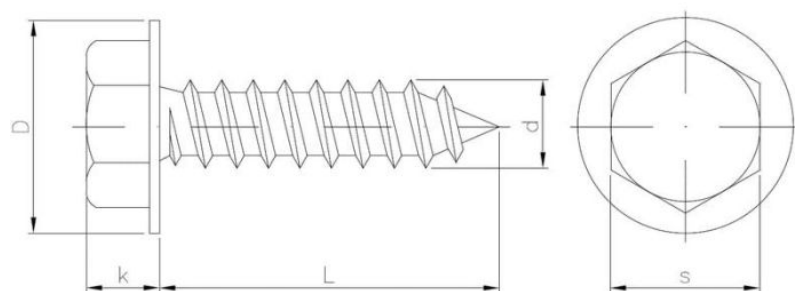

???????

Material index	d [mm]	L [mm]	D [mm]	k [mm]	s [mm]	Вид покрытия
23020800250BT	8.0	25	17.1	7.2	13.0	В (цинковое покрытие в белом цвете)
23020800190BT	8.0	19	17.1	7.2	13.0	В (цинковое покрытие в белом цвете)