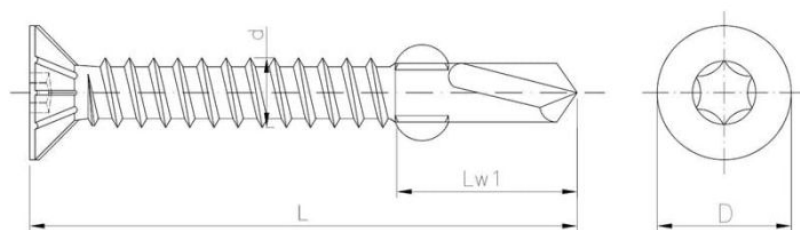

???????

Material index	d [mm]	L [mm]	D [mm]	Lw1 [mm]	Шлицы	материалы
I23190550450TBA2YT	5.5	45	10.8	14	TX	Bi-Metal
I23190550500TBA2YT	5.5	50	10.8	14	TX	Bi-Metal
I23190550600TBA2YT	5.5	60	10.8	14	TX	Bi-Metal
I23190550380TBA2YT	5.5	38	10.8	14	TX	Bi-Metal