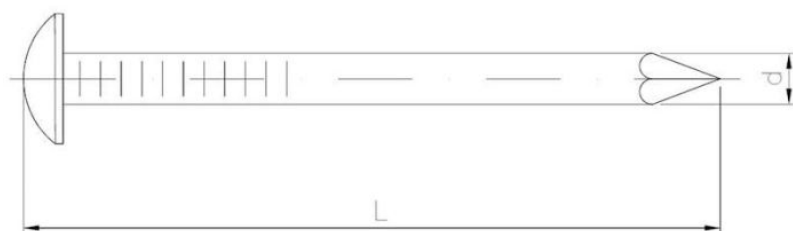

???????

Material index	d [mm]	L [mm]	Вид покрытия
6116020020ВТАРК	2.0	20	В (цинковое покрытие в белом цвете)
6116018018ВТАРК	1.8	18	В (цинковое покрытие в белом цвете)