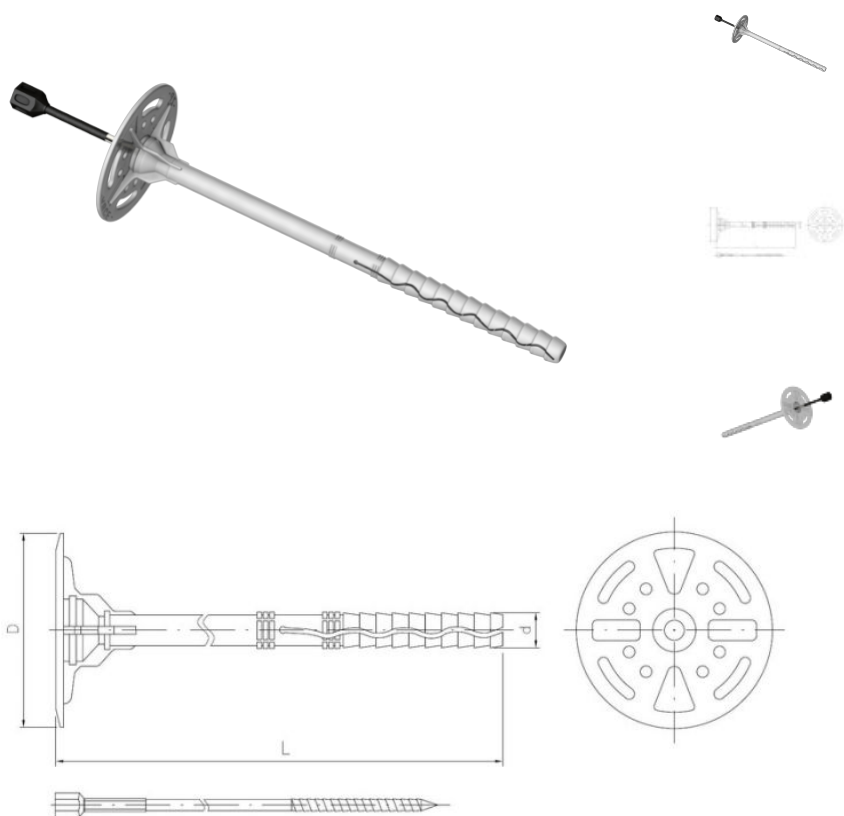

57.06
 ŁIM

Дюбель для теплоизоляции с забивным металлическим стержнем, с облитой шля

????????????? ??????
 +48 58 55 40 410

Standards:

ITB KOT-2017/0107

???????

Material index	d [mm]	L [mm]	D [mm]	материалы
5706100140080TITT	10	140	60	PP (полипропилен)
5706100220080TITT	10	220	60	PP (полипропилен)
5706100160080TITT	10	160	60	PP (полипропилен)
5706100260080TITT	10	260	60	PP (полипропилен)
5706100300080TITT	10	300	60	PP (полипропилен)
5706100120040TITT	10	120	60	PP (полипропилен)
5706100240080TITT	10	240	60	PP (полипропилен)
5706100180080TITT	10	180	60	PP (полипропилен)
5706100200080TITT	10	200	60	PP (полипропилен)
5706100280080TITT	10	280	60	PP (полипропилен)