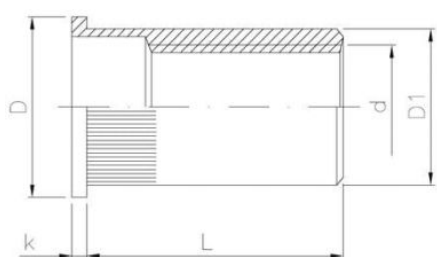

B
ЦИНКОВОЕ
ПОКРЫТИЕ
В БЕЛОМ ЦВЕТЕ

???????

Material index	d	L [mm]	D [mm]	k [mm]	D1 [mm]	s [mm]
2502080195STT	M8	19.5	14.6	1.5	10.9	3.5-6.0
2502080170STT	M8	17.0	14.5	1.5	10.9	1.0-3.5
2502060185STT	M6	18.5	12.3	1.3	8.9	3.0-5.5
2502060140STT	M6	14.0	12.3	1.3	8.9	0.5-3.0
2502050120STT	M5	12.0	10.0	1.0	6.9	0.5-2.5
2502050155STT	M5	15.5	10.0	1.0	6.9	2.5-5.0
2502040110STT	M4	11.0	9.0	0.8	5.9	2.0-3.5
2502040100STT	M4	10.0	9.0	0.8	5.9	0.5-2.0
2502100220STT	M10	22.0	17.0	1.7	12.9	4.0-6.0
2502100200STT	M10	20.0	17.0	1.7	12.9	1.0-4.0