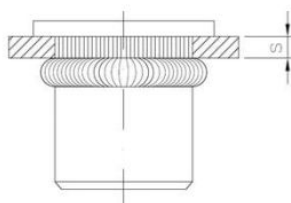

B
ЦИНКОВОЕ
ПОКРЫТИЕ
В БЕЛОМ ЦВЕТЕ

???????

Material index	d	L [mm]	D [mm]	k [mm]	D1 [mm]	s [mm]
2502080195STT	M8	19.5	14.6	1.5	10.9	3.5-6.0
2502080170STT	M8	17.0	14.5	1.5	10.9	1.0-3.5
2502060185STT	M6	18.5	12.3	1.3	8.9	3.0-5.5
2502060140STT	M6	14.0	12.3	1.3	8.9	0.5-3.0
2502050120STT	M5	12.0	10.0	1.0	6.9	0.5-2.5
2502050155STT	M5	15.5	10.0	1.0	6.9	2.5-5.0
2502040110STT	M4	11.0	9.0	0.8	5.9	2.0-3.5
2502040100STT	M4	10.0	9.0	0.8	5.9	0.5-2.0
2502100220STT	M10	22.0	17.0	1.7	12.9	4.0-6.0
2502100200STT	M10	20.0	17.0	1.7	12.9	1.0-4.0