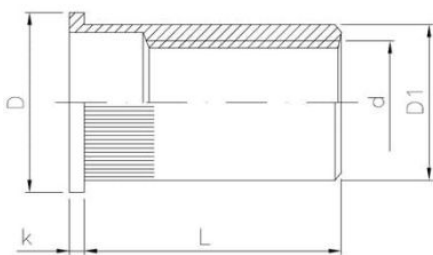

???????

Material index	d	L [mm]	D [mm]	k [mm]	D1 [mm]	s [mm]
I2502060145A2T	M6	14.5	12.3	1.3	8.9	0.5-3.0
I2502050120A2T	M5	12.0	10.0	1.0	6.9	0.5-2.5
I2502040100A2T	M4	10.0	9.0	0.8	5.9	0.5-2.0
I2502080160A2T	M8	16.0	14.5	1.5	10.9	1.0-3.5