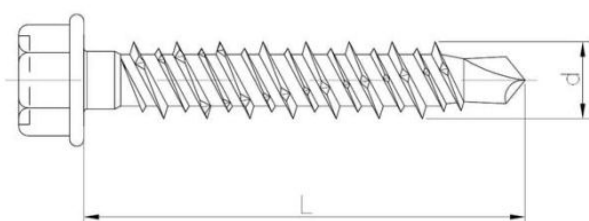

????????

Material index	d [mm]	L [mm]	D [mm]	Вид покрытия
5270064050H05T	6.4-5.3	50	11	Silver Ruspert
5270064040H05T	6.4-5.3	40	11	Silver Ruspert
5270064065H05T	6.4-5.3	65	11	Silver Ruspert