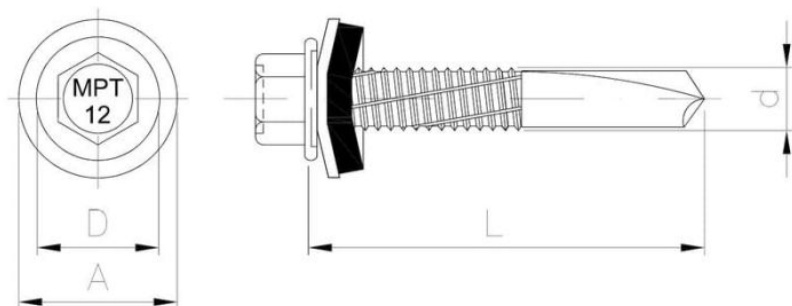

???????

Material index	d [mm]	L [mm]	D [mm]	A [mm]	Вид покрытия
5252055035A14H05T	5.5	35	11	14	Silver Ruspert
5252055035H05T	5.5	35	11	-	Silver Ruspert
5252055065H05T	5.5	65	11	-	Silver Ruspert
5252055035A16H05T	5.5	35	11	16	Silver Ruspert
5252055055H05T	5.5	55	11	-	Silver Ruspert
5252055065A16H05T	5.5	65	11	16	Silver Ruspert
5252055055A14H05T	5.5	55	11	14	Silver Ruspert
5252055055A16H05T	5.5	55	11	16	Silver Ruspert
5252055065A14H05T	5.5	65	11	14	Silver Ruspert