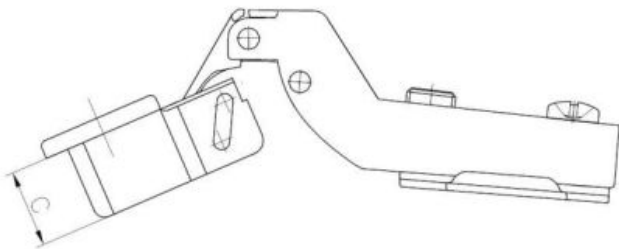

????????

Material index	Вид	A [mm]	B [mm]	C [mm]	D [mm]	Евровинты в комплекте	Направляющая
371535090PREUSC45P	Ø 35 mm - 90°	45	35	11.5	9.5	✓	H0