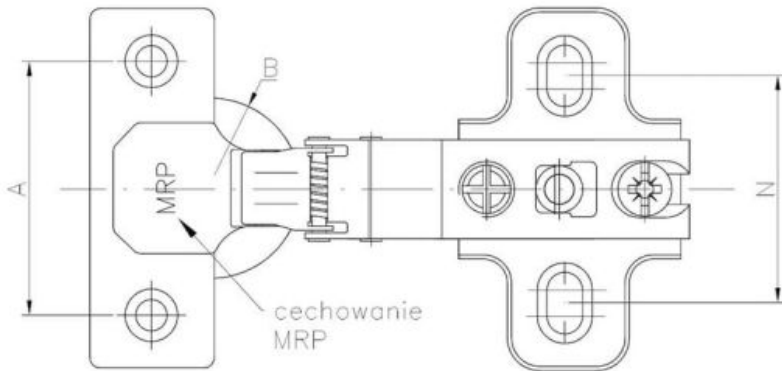

????????

Material index	Вид	A [mm]	B [mm]	C [mm]	D [mm]	Евровинты в комплекте	Направляющая
371535090PREUSC45P	Ø 35 mm - 90°	45	35	11.5	9.5	✓	H0