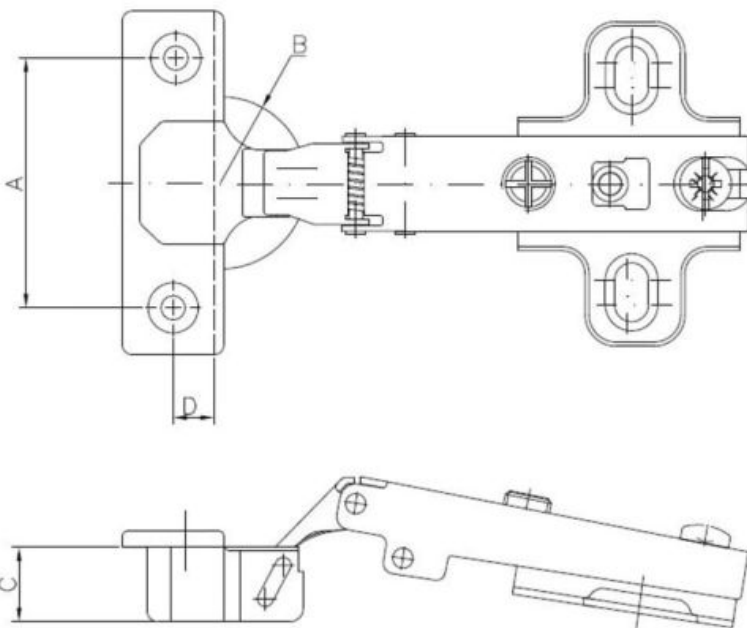

????????

Material index	Вид	A [mm]	B [mm]	C [mm]	D [mm]	Евровинты в комплекте	Направляющая
37013511045H0MRP	Ø 35 mm - 110°	45	35	11.5	9.5	-	H0
37013511045EUH0MRP	Ø 35 mm - 110°	45	35	11.5	9.5	✓	H0
37013511045H2MGP	Ø 35 mm - 110°	45	35	11.5	9.5	-	H2
37013511045EUH2MGP	Ø 35 mm - 110°	45	35	11.5	9.5	✓	H2
37012609538H0MGP	Ø 26 mm - 95°	38	26	9.5	6.5	-	H0
37012609538EUH0MGP	Ø 26 mm - 95°	38	26	9.5	6.5	✓	H0
37012609538EUH0MRP	Ø 26 mm - 95°	38	26	9.5	6.5	✓	H0