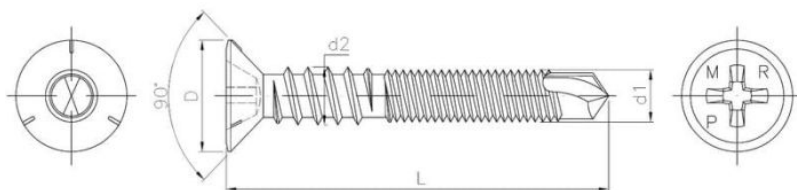

????????

Material index	d1 [mm]	d2 [mm]	L [mm]	D [mm]	Шлицы	Вид покрытия
23270370350PHVPCVT	3.7	4.3	35	7.2	PH	В (цинковое покрытие в белом цвете)

B
ЦИНКОВОЕ
ПОКРЫТИЕ
В БЕЛОМ ЦВЕТЕ