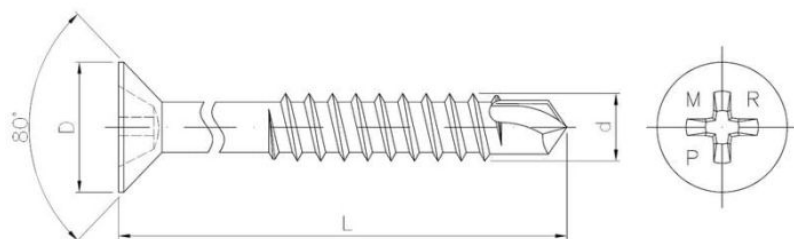

B

ЦИНКОВОЕ
ПОКРЫТИЕ
В БЕЛОМ ЦВЕТЕ

????????

Material index	d [mm]	L [mm]	D [mm]	Шлицы	Вид покрытия
23280481200PHVPCVT	4.8	120	9.5	PH	В (цинковое покрытие в белом цвете)
23280480800PHVPCVT	4.8	80	9.5	PH	В (цинковое покрытие в белом цвете)
23280480600PHVPCVT	4.8	60	9.5	PH	В (цинковое покрытие в белом цвете)