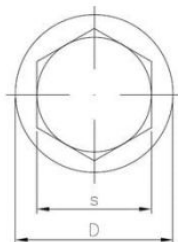

???????

Material index	d [mm]	L [mm]	D [mm]	k [mm]	s [mm]	Вид покрытия
23040630320BT	6.3	32	14.0	5.8	10.0	В (цинковое покрытие в белом цвете)
23040630380BT	6.3	38	14.0	5.8	10.0	В (цинковое покрытие в белом цвете)

B
ЦИНКОВОЕ
ПОКРЫТИЕ
В БЕЛОМ ЦВЕТЕ