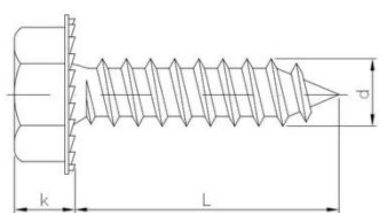

???????

Material index	d [mm]	L [mm]	D [mm]	k [mm]	s [mm]	Вид покрытия
23040630320BT	6.3	32	14.0	5.8	10.0	В (цинковое покрытие в белом цвете)
23040630380BT	6.3	38	14.0	5.8	10.0	В (цинковое покрытие в белом цвете)

B
ЦИНКОВОЕ
ПОКРЫТИЕ
В БЕЛОМ ЦВЕТЕ