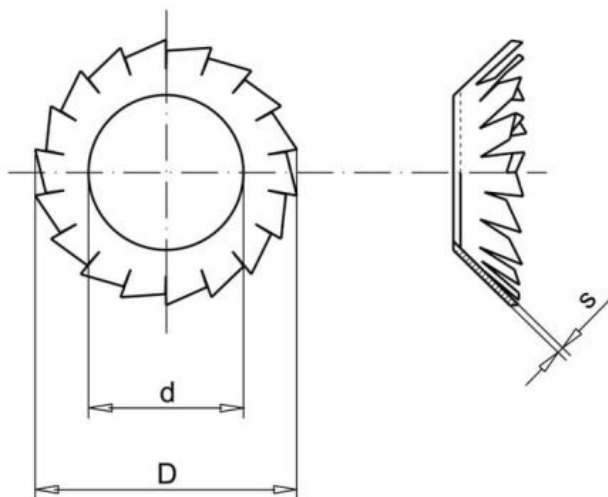

???????

Material index	d [mm]	D [mm]	s [mm]	Вид покрытия
1407080084BD6798VT	8.4	15.3	0.4	B (цинковое покрытие в белом цвете)