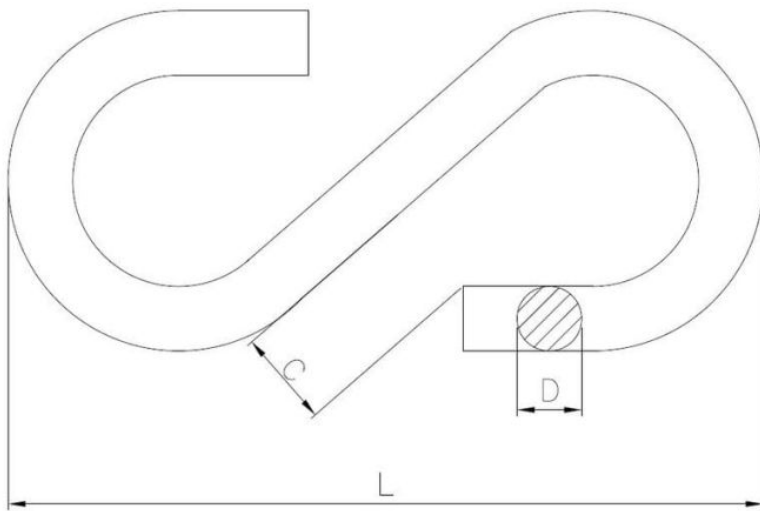

?????????

Material index	D [mm]	L [mm]	C [mm]
I6321008012A2S	8	60	10
I6321006009A2S	6	50	7
I6321005008A2S	5	38	5
I6321003004A2S	3	28	4
I6321010013A2S	10	100	13