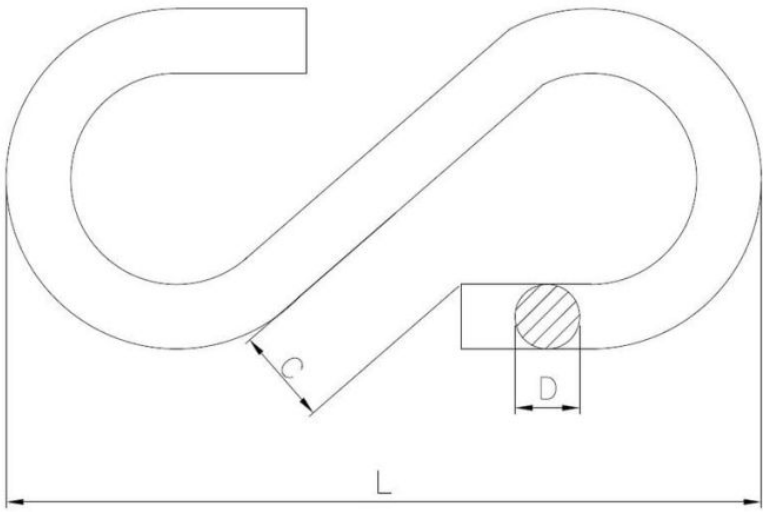

???????

Material index	D [mm]	L [mm]	C [mm]
I6321010013A2S	10	100	13
I6321003004A2S	3	28	4
I6321005008A2S	5	38	5
I6321006009A2S	6	50	7
I6321008012A2S	8	60	10