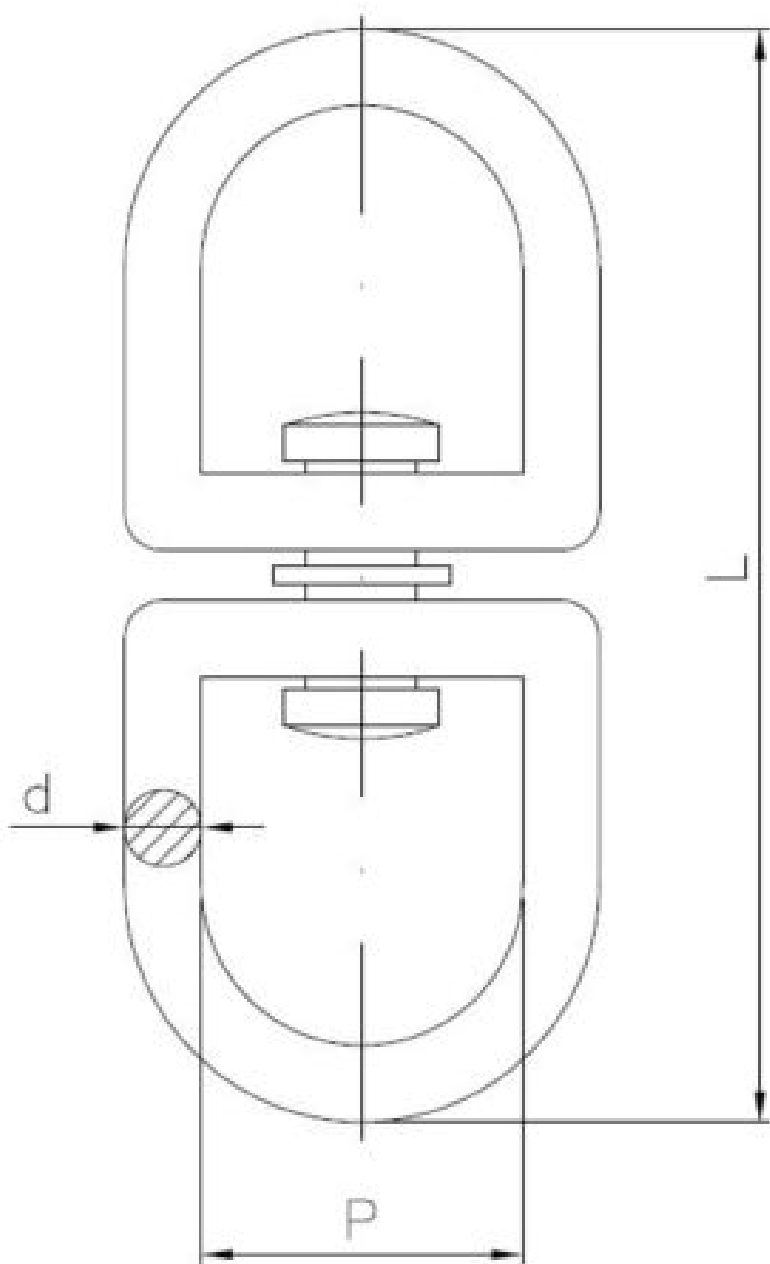

????????

Material index	Вид	D [mm]	L [mm]	P [mm]	Obciążenie znamionowe [kg]	Obciążenie zrywające [kg]
6337090013NIKS	3.8	3.5	49	14.5	10	40