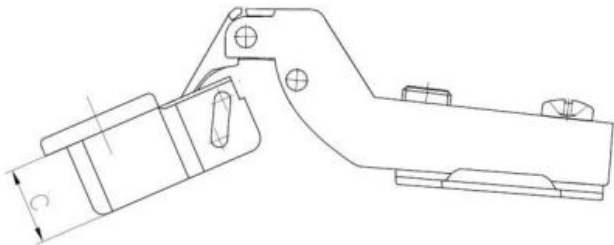

????????

Material index	Вид	A [mm]	B [mm]	C [mm]	D [mm]	Евровинты в комплекте	Направляющая
371435090PREUSC45P	Ø 35 mm - 45°	45	35	11.5	9.5	✓	H0
37143504545EUH0MRP