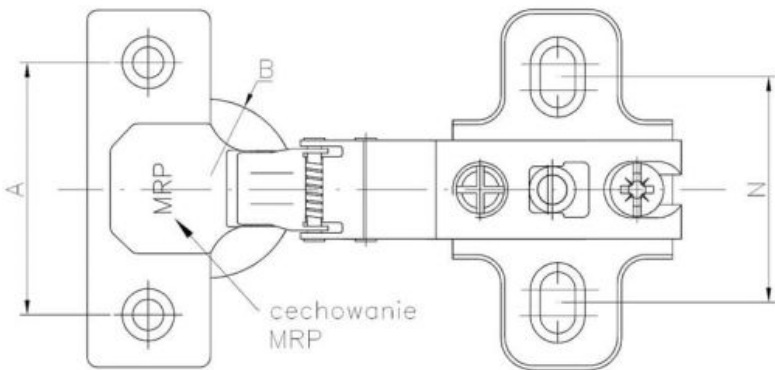

????????

Material index	Вид	A [mm]	B [mm]	C [mm]	D [mm]	Евровинты в комплекте	Направляющая
371435090PREUSC45P	Ø 35 mm - 45°	45	35	11.5	9.5	✓	H0
37143504545EUH0MRP