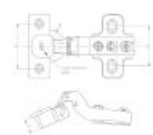

????????

Material index	Вид	A [mm]	B [mm]	C [mm]	D [mm]	Евровинты в комплекте	Направляющая
371535090PREUSC45P	Ø 35 mm - 90°	45	35	11.5	9.5	✓	H0