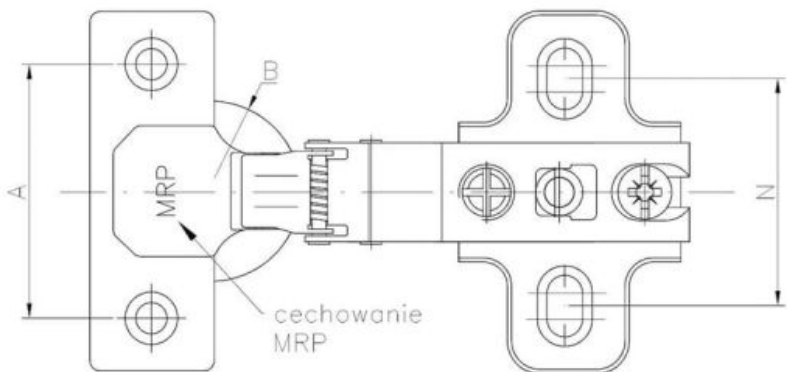

????????

Material index	Вид	A [mm]	B [mm]	C [mm]	D [mm]	Евровинты в комплекте	Направляющая
371535090PREUSC45P	Ø 35 mm - 90°	45	35	11.5	9.5	✓	H0