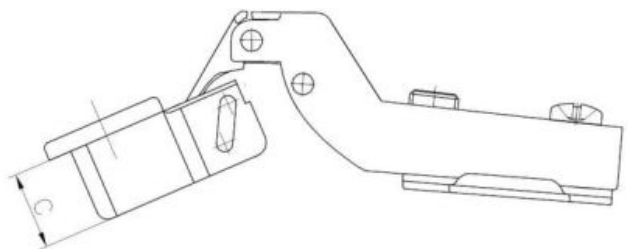

????????

Material index	Вид	A [mm]	B [mm]	C [mm]	D [mm]	Евровинты в комплекте	Направляющая
371535090PREUSC45P	Ø 35 mm - 90°	45	35	11.5	9.5	✓	H0