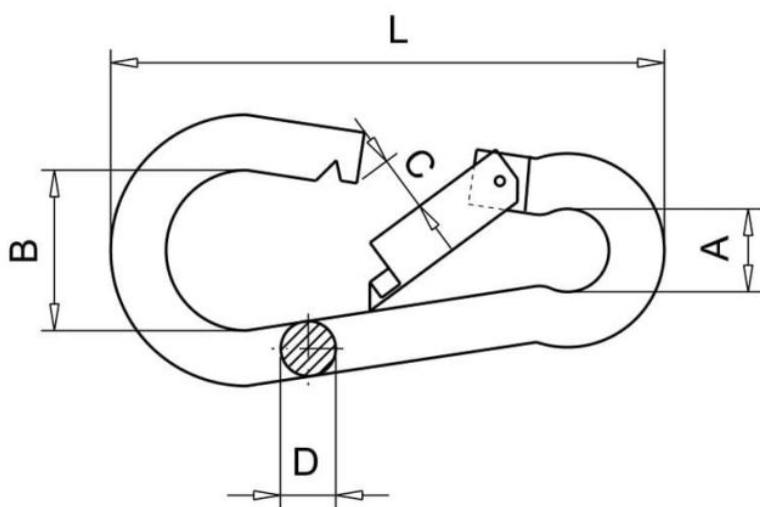

I63.23 Карабин пожарный

????????????????

+48 58 55 40 410

Standards:

DIN 5299C

???????

Material index	Вид	A [mm]	B [mm]	C [mm]	D [mm]	L [mm]	Obciążenie zrywające [kg]
I6323080080A4S	8x80	13	23	9	8	80	1500
I6323060060A4S	6x60	11	17	9	6	60	900
I6323080080A4KAUS	8x80 + kausza	13	23	9	8	80	1200
I6323060060A4KAUS	6x60 + kausza	11	17	9	6	60	850
I6323050050A4S	5x50	10	15	8	5	50	650
I6323050050A4KAUS	5x50 + kausza	10	15	8	5	50	
I6323040040A4S	4x40	9	11.7	7	4	40	590
I6323120140A4KAUS	12x140 + kausza	20	40	19	12	140	1880
I6323120140A4S	12x140	20	40	19	12	140	2100
I6323110120A4KAUS	11x120 + kausza	18	36	16	11	120	1850
I6323110120A4S	11x120	18	36	16	11	120	1900
I6323100100A4KAUS	10x100 + kausza	16	29	12	10	100	1750
I6323100100A4S	10x100	16	29	12	10	100	1800