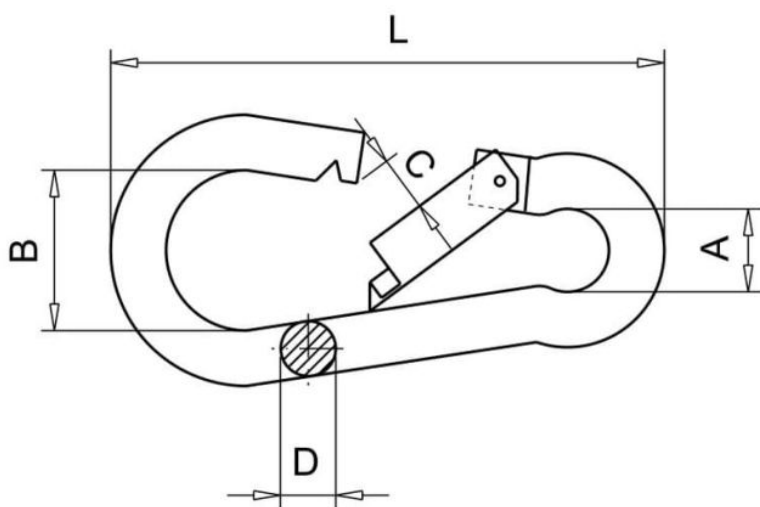

I63.23 Карабин пожарный

????????????????

+48 58 55 40 410

Standards:

DIN 5299C

???????

Material index	Вид	A [mm]	B [mm]	C [mm]	D [mm]	L [mm]	Obciążenie zrywające [kg]
I6323100100A4KAUS	10x100 + kausza	16	29	12	10	100	1750
I6323100100A4S	10x100	16	29	12	10	100	1800
I6323110120A4KAUS	11x120 + kausza	18	36	16	11	120	1850
I6323110120A4S	11x120	18	36	16	11	120	1900
I6323120140A4KAUS	12x140 + kausza	20	40	19	12	140	1880
I6323120140A4S	12x140	20	40	19	12	140	2100
I6323040040A4S	4x40	9	11.7	7	4	40	590
I6323050050A4S	5x50	10	15	8	5	50	650
I6323050050A4KAUS	5x50 + kausza	10	15	8	5	50	
I6323080080A4S	8x80	13	23	9	8	80	1500
I6323060060A4S	6x60	11	17	9	6	60	900
I6323080080A4KAUS	8x80 + kausza	13	23	9	8	80	1200
I6323060060A4KAUS	6x60 + kausza	11	17	9	6	60	850