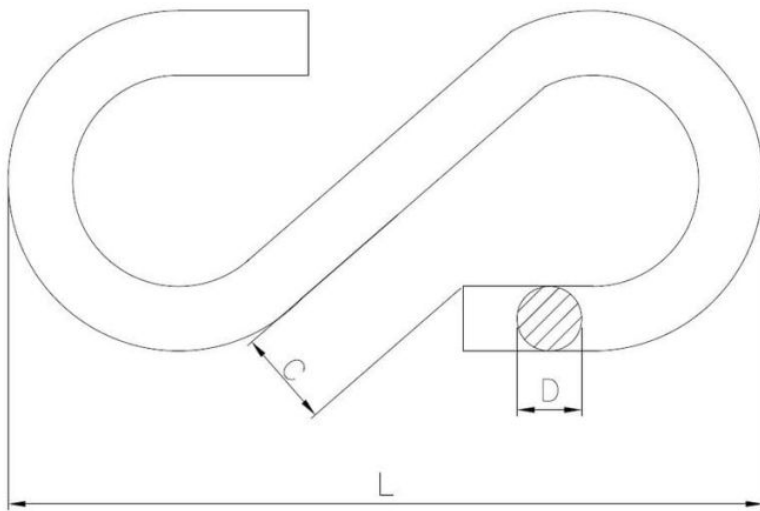

???????

Material index	D [mm]	L [mm]	C [mm]
I6321006009A2S	6	50	7
I6321005008A2S	5	38	5
I6321003004A2S	3	28	4
I6321010013A2S	10	100	13
I6321008012A2S	8	60	10