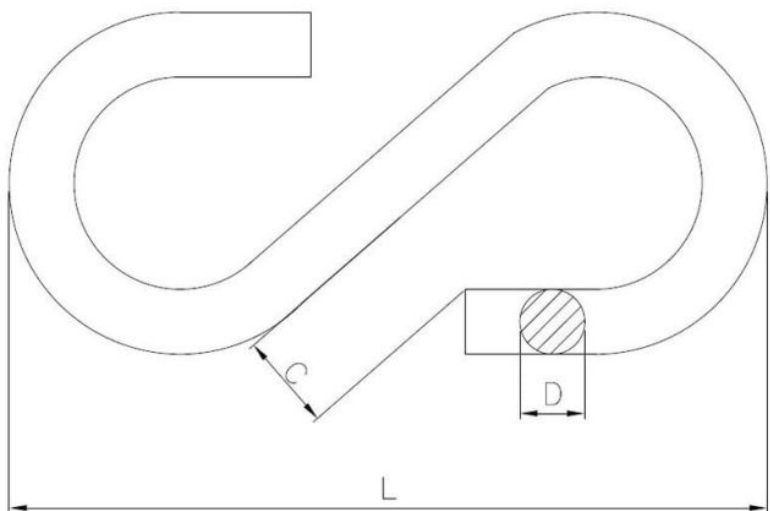

????????

Material index	D [mm]	L [mm]	C [mm]	Obciążenie znamionowe [kg]
6321006006S	6	50	7	50
6321005005S	5	38	5	30
6321003003S	3	28	4	8
6321004004S	4	32	4	23
6321008008S	8	60	10	100