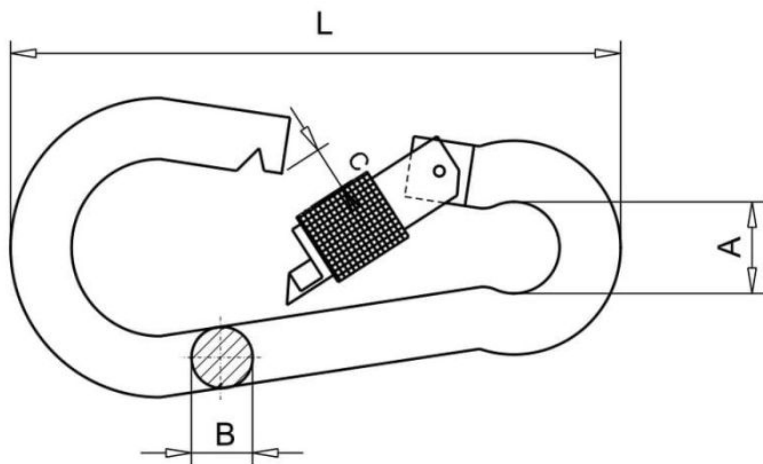

????????

Material index	Вид	A [mm]	B [mm]	C [mm]	L [mm]	Obciążenie znamionowe [kg]	Obciążenie zrywające [kg]
6324080080S	8x80	11.5	7.4	8	80	230	460
6324070070S	7x70	10	6.7	7.5	70	180	360
6324060060S	6x60	8.5	5.5	6	60	120	240
6324050050S	5x50	7.5	4.8	5	50	100	200
6324040040S	4x40	6	3.9	4	40	70	140
6324120140S	12x120	20	11.5	20	140	450	900
6324110120S	11x120	17.5	10.7	15	120	400	800
6324100100S	10x100	14.5	9.4	10	100	350	700