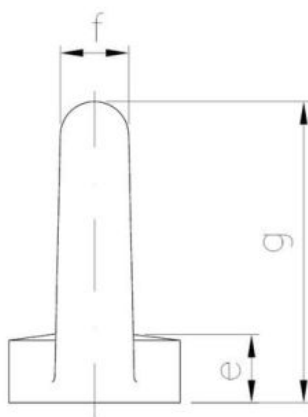

???????

Material index	d	a [mm]	b [mm]	c [mm]	e [mm]	f [mm]	g [mm]
I6314060A4582S	M6	20	36	20	8.5	6	8
I6314080A4582S	M8	20	36	20	8.5	8	8
I6314100A4582S	M10	25	45	25	10.0	10	10
I6314120A4582S	M12	30	54	30	11.0	12	12
I6314160A4582S	M16	35	63	35	13.0	14	12