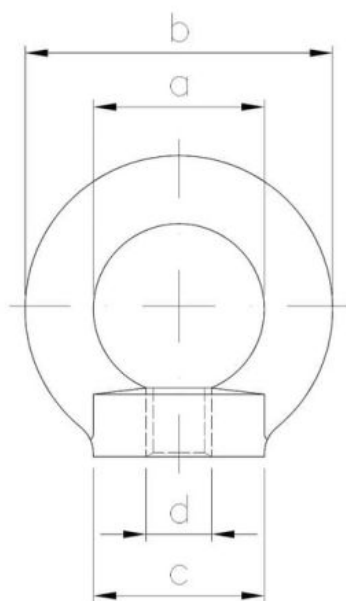

???????

Material index	d	a [mm]	b [mm]	c [mm]	e [mm]	f [mm]	g [mm]
I6314060A4582S	M6	20	36	20	8.5	6	8
I6314080A4582S	M8	20	36	20	8.5	8	8
I6314100A4582S	M10	25	45	25	10.0	10	10
I6314120A4582S	M12	30	54	30	11.0	12	12
I6314160A4582S	M16	35	63	35	13.0	14	12