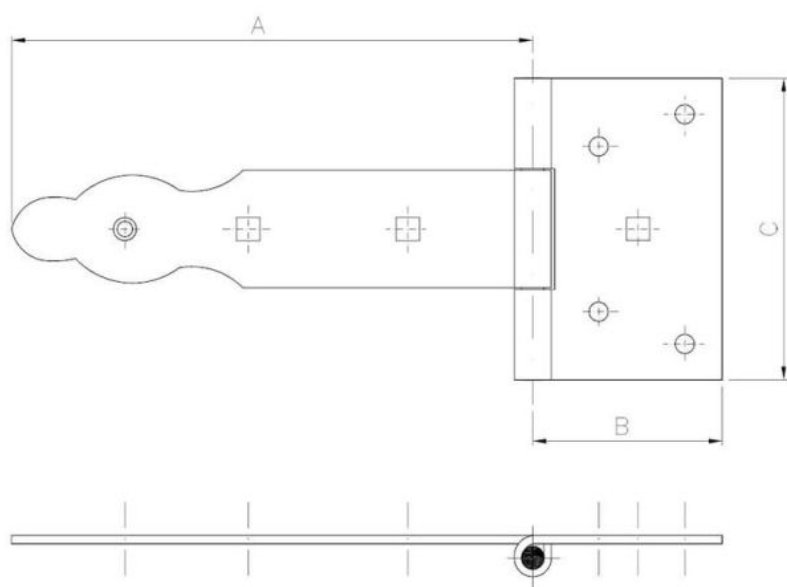

???????

Material index	A [mm]	B [mm]	C [mm]
6814250045090AS	250	45	90
6814150045090AS	150	45	90
6814350045090AS	350	45	90