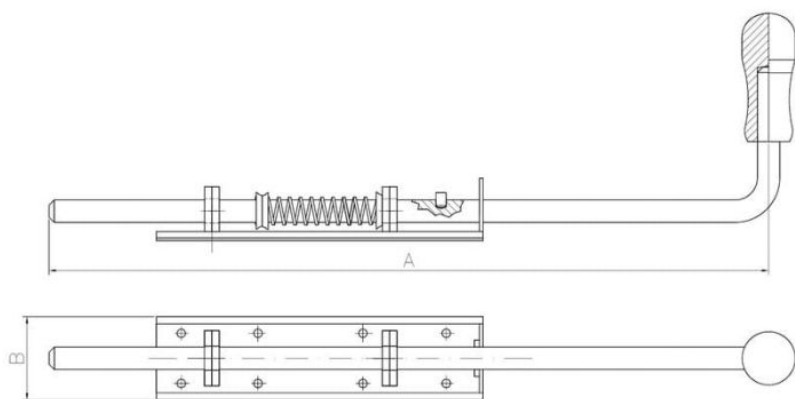

???????

Material index	A [mm]	B [mm]
68380600048AS	600	48
68380420048AS	420	48
68380260048AS	260	48
68380150048AS	150	48