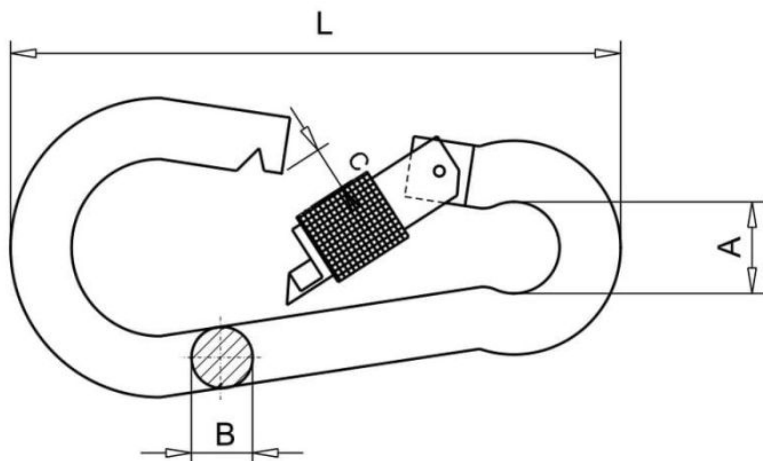

????????

Material index	Вид	A [mm]	B [mm]	C [mm]	L [mm]	Obciążenie znamionowe [kg]	Obciążenie zrywające [kg]
6324100100S	10x100	14.5	9.4	10	100	350	700
6324080080S	8x80	11.5	7.4	8	80	230	460
6324070070S	7x70	10	6.7	7.5	70	180	360
6324060060S	6x60	8.5	5.5	6	60	120	240
6324050050S	5x50	7.5	4.8	5	50	100	200
6324040040S	4x40	6	3.9	4	40	70	140
6324120140S	12x120	20	11.5	20	140	450	900
6324110120S	11x120	17.5	10.7	15	120	400	800