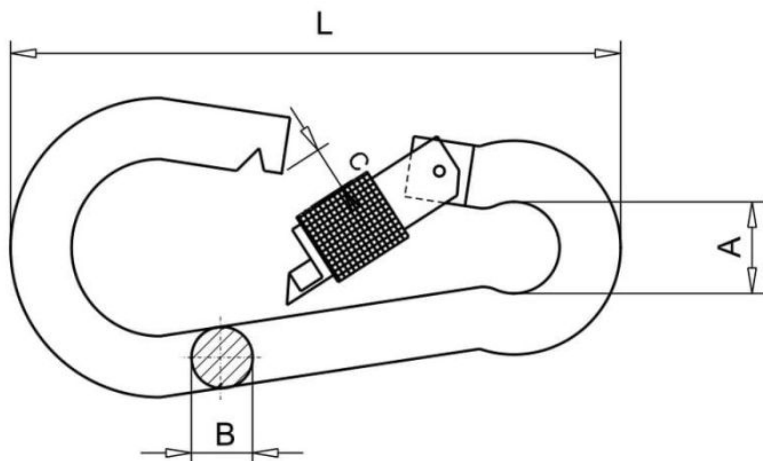

????????

Material index	Вид	A [mm]	B [mm]	C [mm]	L [mm]	Obciążenie znamionowe [kg]	Obciążenie zrywające [kg]
6324110120S	11x120	17.5	10.7	15	120	400	800
6324120140S	12x120	20	11.5	20	140	450	900
6324040040S	4x40	6	3.9	4	40	70	140
6324050050S	5x50	7.5	4.8	5	50	100	200
6324060060S	6x60	8.5	5.5	6	60	120	240
6324070070S	7x70	10	6.7	7.5	70	180	360
6324080080S	8x80	11.5	7.4	8	80	230	460
6324100100S	10x100	14.5	9.4	10	100	350	700