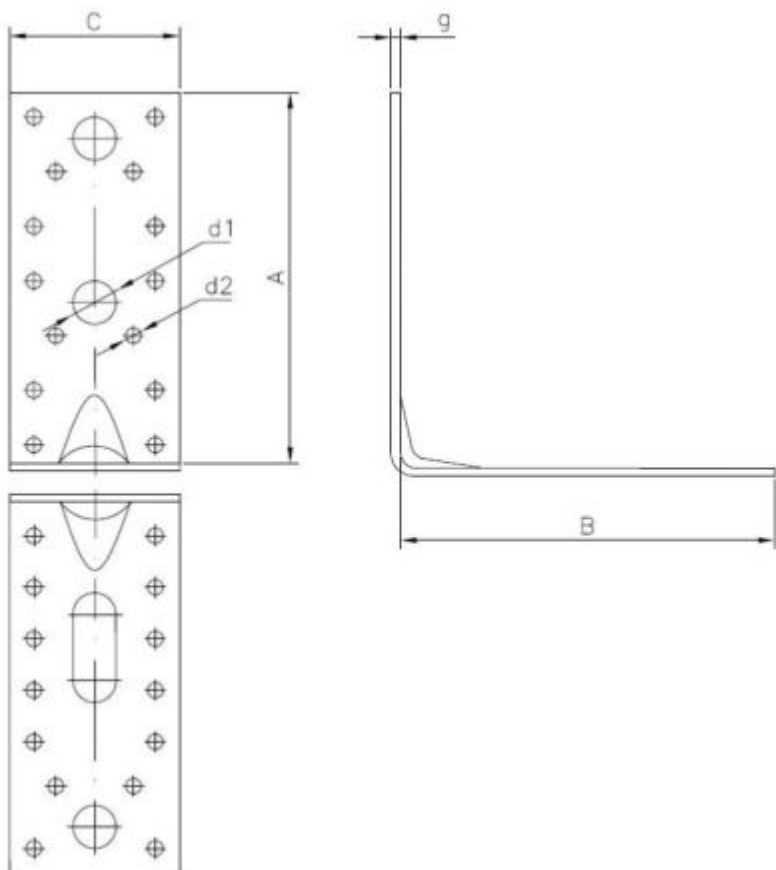

???????

Material index	Oznaczenie	A [mm]	B [mm]	C [mm]	d1 [mm]	d2 [mm]
6212KP01090090065S	KP1	90	90	65	2 x Ø11	16 x Ø5
6212KP04070070055S	KP4	70	70	55	2 x Ø11	20 x Ø5
6212KP03090050055S	KP3	90	50	55	2 x Ø11	20 x Ø5
6212KP08150150065S	KP8	150	150	65	2 x Ø11	20 x Ø5
6212KP02105105090S	KP2	105	105	90	2 x Ø14	36 x Ø5