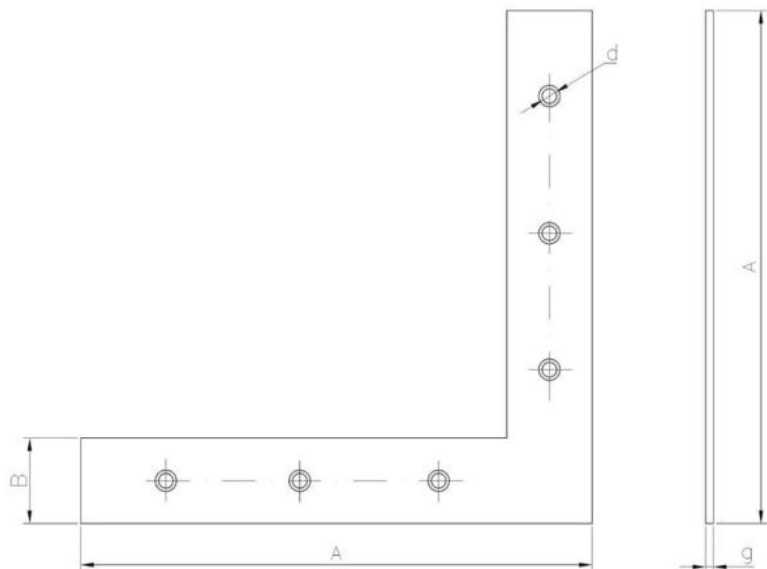

????????

Material index	Oznaczenie	A [mm]	B [mm]	d [mm]
6202NA04300300040S	NA4	300	40	6 x Ø6.5
6202NA03250250030S	NA3	250	30	6 x Ø6.5
6202NA02200200030S	NA2	200	30	6 x Ø6.5
6202NA01150150025S	NA1	150	25	4 x Ø3.6
6202NA08100100015S	NA8	100	15	5 x Ø3.6
6202NA07075075012S	NA7	75	12	4 x Ø3.6
6202NA05050050010S	NA5	50	10	4 x Ø3.6
6202NA06060060010S	NA6	60	10	4 x Ø3.6