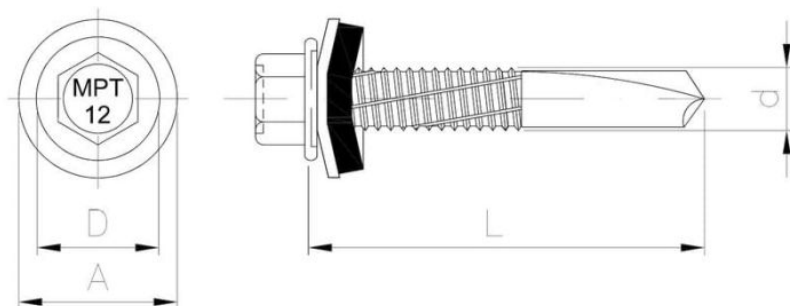

## Standards:

ETA-18/0371

КЕРАМИЧЕСКОЕ ПОКРЫТИЕ В СЕРЕБРЯНОМ ЦВЕТЕ

????????? (?????????):

????????

| Material index    | d [mm] | L [mm] | D [mm] | A [mm] | Вид покрытия   |
|-------------------|--------|--------|--------|--------|----------------|
| 5252055035A16H05T | 5.5    | 35     | 11     | 16     | Silver Ruspert |
| 5252055065A16H05T | 5.5    | 65     | 11     | 16     | Silver Ruspert |
| 5252055055A16H05T | 5.5    | 55     | 11     | 16     | Silver Ruspert |
| 5252055035A14H05T | 5.5    | 35     | 11     | 14     | Silver Ruspert |
| 5252055055A14H05T | 5.5    | 55     | 11     | 14     | Silver Ruspert |
| 5252055065A14H05T | 5.5    | 65     | 11     | 14     | Silver Ruspert |
| 5252055035H05T    | 5.5    | 35     | 11     | -      | Silver Ruspert |
| 5252055065H05T    | 5.5    | 65     | 11     | -      | Silver Ruspert |
| 5252055055H05T    | 5.5    | 55     | 11     | -      | Silver Ruspert |