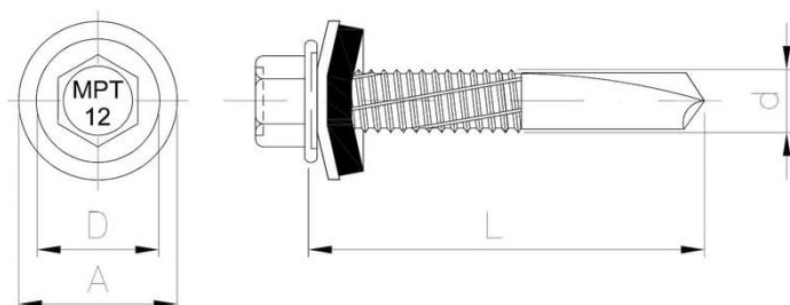

???????

Material index	d [mm]	L [mm]	D [mm]	A [mm]	Вид покрытия
5252055035H05T	5.5	35	11	-	Silver Ruspert
5252055065H05T	5.5	65	11	-	Silver Ruspert
5252055055H05T	5.5	55	11	-	Silver Ruspert
5252055035A14H05T	5.5	35	11	14	Silver Ruspert
5252055055A14H05T	5.5	55	11	14	Silver Ruspert
5252055065A14H05T	5.5	65	11	14	Silver Ruspert
5252055035A16H05T	5.5	35	11	16	Silver Ruspert
5252055065A16H05T	5.5	65	11	16	Silver Ruspert
5252055055A16H05T	5.5	55	11	16	Silver Ruspert