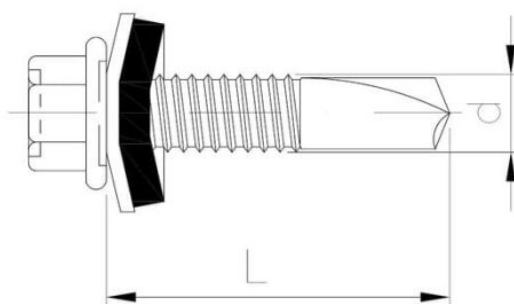

????????

Material index	d [mm]	L [mm]	D [mm]	A [mm]	Вид покрытия
5246055025A16H05T	5.5	25	11	16	Silver Ruspert
5246055025A14H05T	5.5	25	11	14	Silver Ruspert
5246055025H05T	5.5	25	11	-	Silver Ruspert