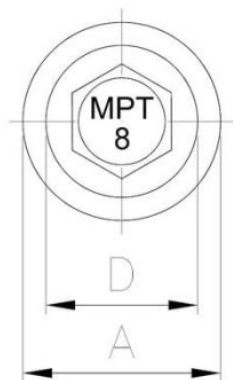

????????

Material index	d [mm]	L [mm]	D [mm]	A [mm]	Вид покрытия
5246055025A16H05T	5.5	25	11	16	Silver Ruspert
5246055025A14H05T	5.5	25	11	14	Silver Ruspert
5246055025H05T	5.5	25	11	-	Silver Ruspert